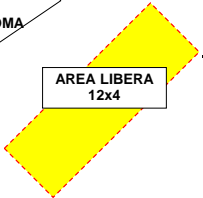

FIERA DI SAN MARCO
22-25 APRILE 2023

AREA FRONTE CHIESA

CHIESA

AREA COPERTA

24 MT

AREA LIBERA 22X4

PIAZZA COSTITUZIONE

25 MT

concessionario auto

CORSO VENEZIA

concessionario auto

16MT

AREA LIBERA
7x3

VIA ROMA

AREA LIBERA
12x4

VIA MARCONI

AREA LIBERA

30MT

28MT

16 mt

1